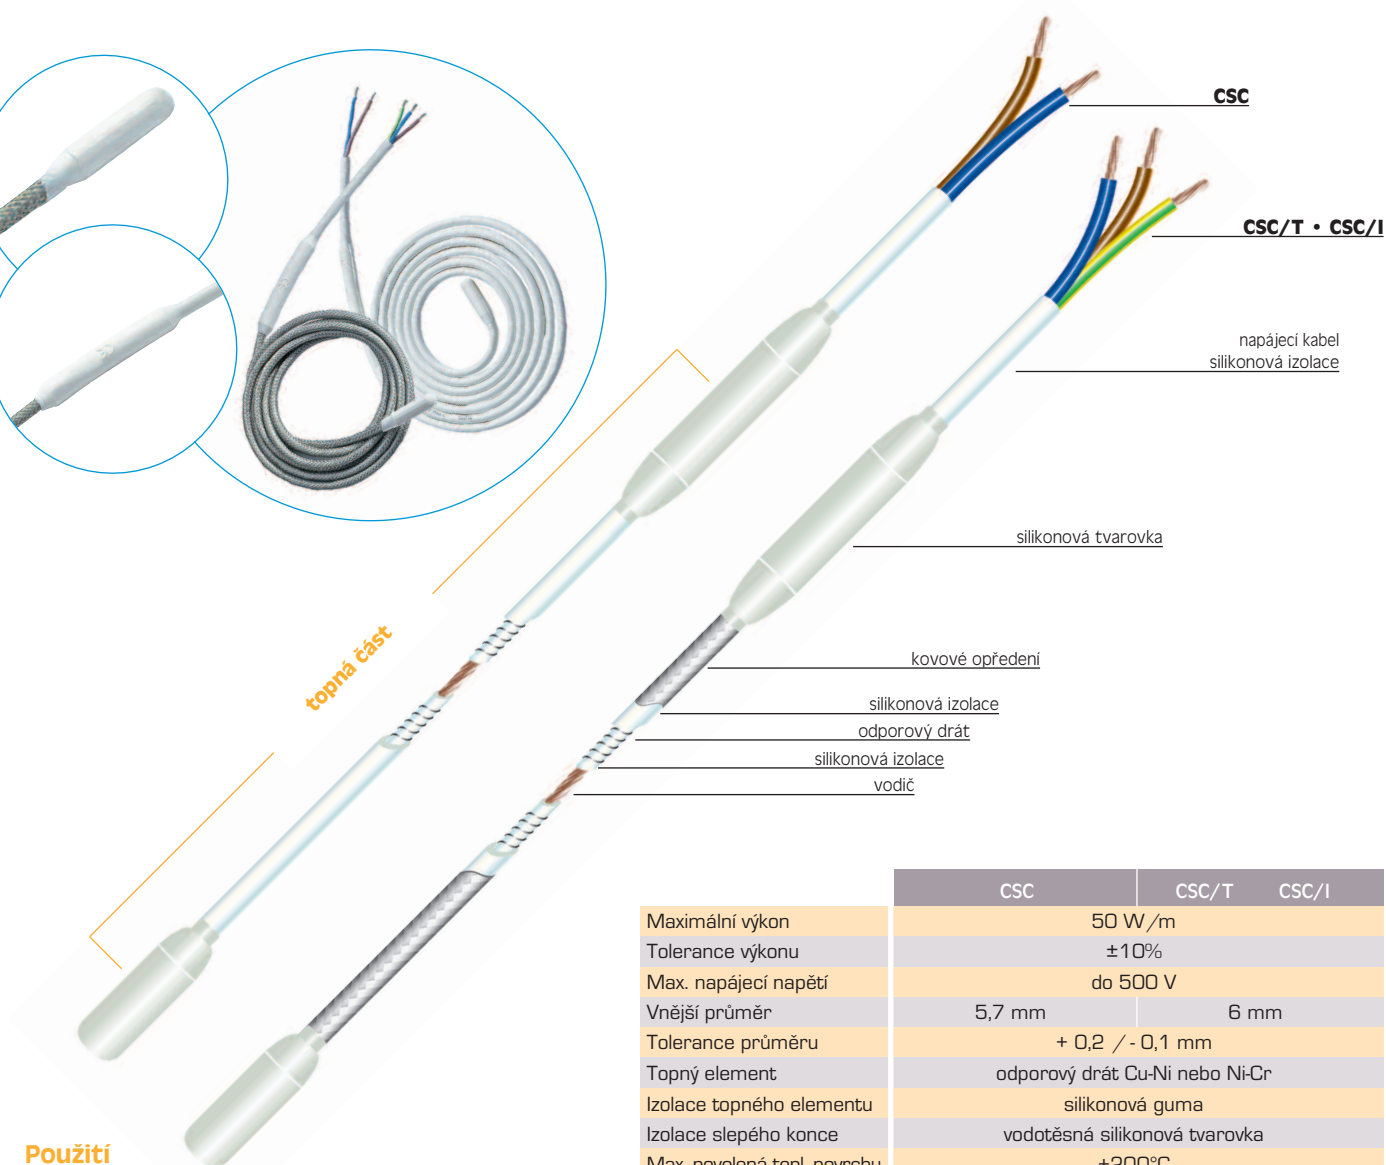

CSC - CSC/T - CSC/I

Kabely se silikonovou izolací pro odvodňovací potrubí

Vlastnosti

- Plně vodotěsné.
- Extrémně flexibilní.
- Napájecí napětí lze změnit na přání až do 500 V.
- Standardní délka napájecího kabelu 1 m.
- **CSC** : kabely se silikonovou izolací pro odvodňovací potrubí.
- **CSC/T** : s pocínovaným měděným opředěním pro mechanickou ochranu a uzemnění.
- **CSC/I** : s nerezovým opředěním pro mechanickou ochranu a uzemnění.

Aplikace

Ohřivače **CSC**, **CSC/T** a **CSC/I** jsou navrženy pro umístění uvnitř odvodňovacího potrubí sloužícího při odtávání chladicího zařízení v mrazicích boxech. Jsou v provozu pouze během odmrazovacích cyklů.

K zajištění dlouhé životnosti těchto topných prvků doporučujeme použití regulátoru teploty.

	CSC	CSC/T	CSC/I
Maximální výkon	50 W /m		
Tolerance výkonu	±10%		
Max. napájecí napětí	do 500 V		
Vnější průměr	5,7 mm	6 mm	
Tolerance průměru	+ 0,2 / - 0,1 mm		
Topný element	odporový drát Cu-Ni nebo Ni-Cr		
Izolace topného elementu	silikonová guma		
Izolace slepého konce	vodotěsná silikonová tvarovka		
Max. povolená tepl. povrchu	+200°C		
Min. povolená tepl. povrchu	-70°C		

Použití

Ohřivače pro odvodňovací potrubí jsou sériové odpory. Prostudujte si dále stránky tohoto katalogu věnované obecným principům činnosti, všeobecným pokynům pro použití a dále věnované příslušenství.